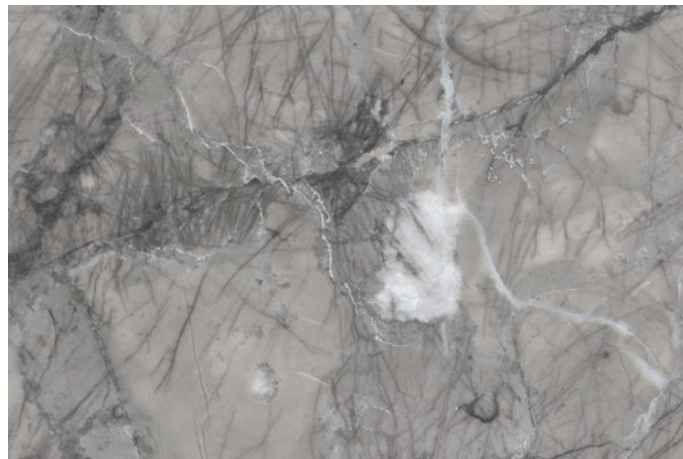

Marbre gris brillant