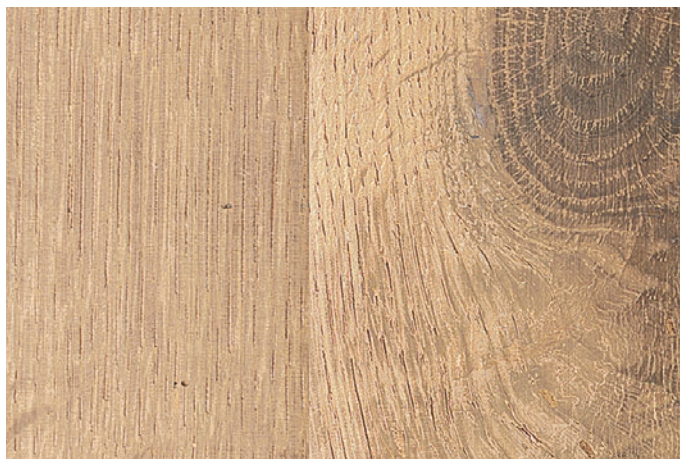

Artweger MOVE Walk In, Plaque arrière ARTWALL 3.0
Ardoise droit paroi fixe ARTWALL 3.0 Pierre gris

Canyon

Ardoise

Rouille

Chêne

Blanc mat
et brillant

Béton

Des écarts de coloris dûs à la technique d'impression sont possib
Tous les décors actuels : www.artweger.com