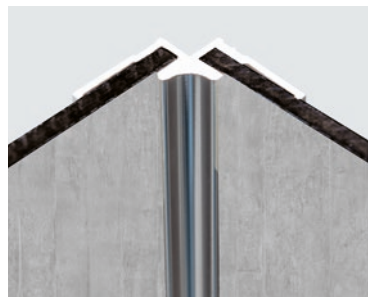

Les fins profilés de raccordement et de finition en aluminium sont disponibles dans les coloris métal brillant et noir mat.