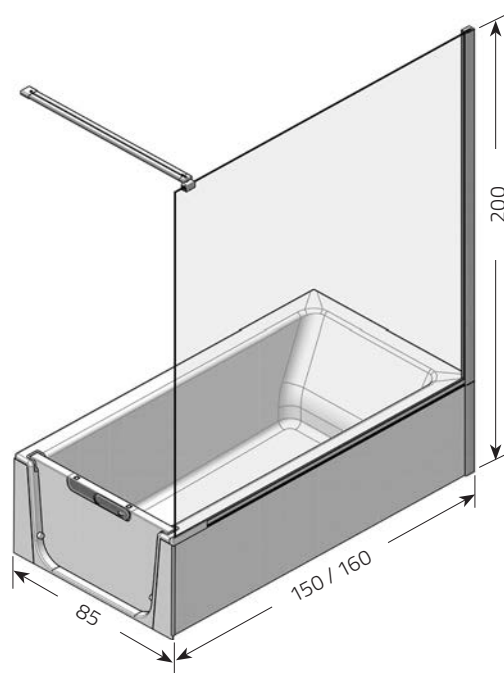

blanc

blanc mat

noir mat

gris mat

Optic Or

D'autres coloris sur demande

Modèles

JOICE 160: 160 cm et largeur 85 cm
Accès possible à gauche ou à droite.
Mesure au sol : 125 cm
Profondeur de la baignoire : 43 cm
Capacité : 190 litres

JOICE 150: 150 cm et largeur 85 cm
Accès possible à gauche ou à droite.
Mesure au sol : 115 cm
Profondeur de la baignoire : 43 cm
Capacité : 170 litres

En option : Le revêtement ARTGRIP assure un support antidérapant lors de la Douche. Antidérapant de classe B.