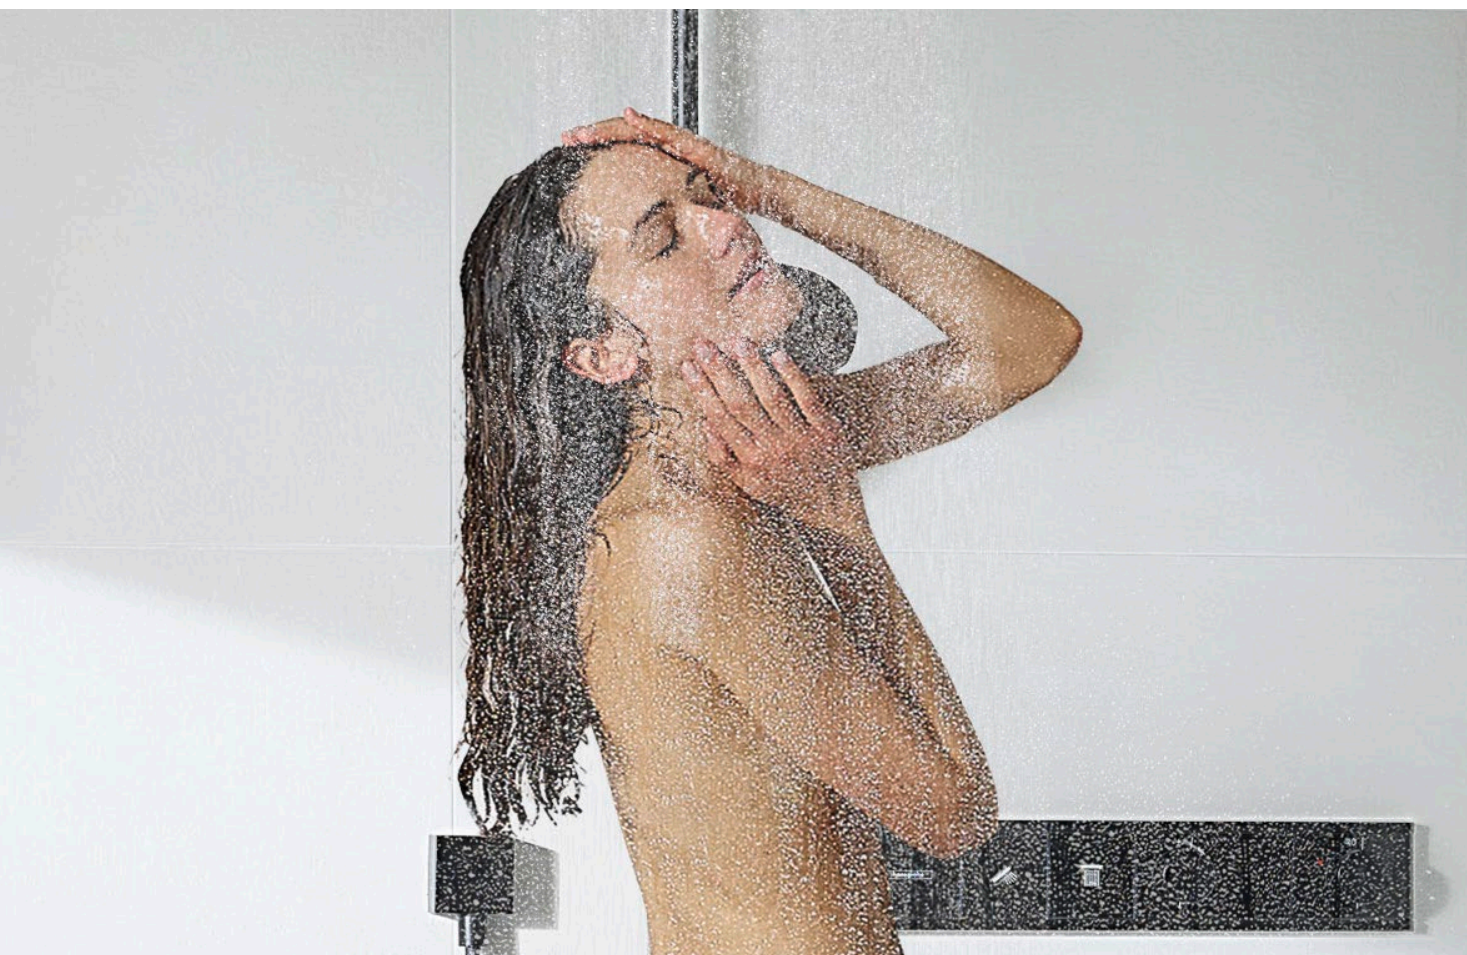

Après une longue journée, vous ne désirez rien plus qu'un bain chaud et moussant ? Qu'à cela ne tienne ! Avec le petit Plus de cette douche à l'italienne moderne : elle se transforme en baignoire à part entière en un tour de main. Le type même d'une planification flexible, orientée vers l'avenir, dans la salle de bain.

JOICE.

est là
pour
toi.

La nouvelle Walk In+ est un véritable point d'attraction dans la salle de bain. Et tendance : sans porte et sans seuil, savourer simplement l'espace douche généreux.

Votre Plus bain unique : En un tour de main la douche à l'italienne stylée se transforme en une baignoire à part entière !

Quand la douche devient joie – **JOICE.**

Vous voulez une douche sans frontière ? Dans la JOICE il y a beaucoup de place pour une douche qui revigore tous vos sens et vous donne une sensation de liberté. La douche à l'italienne vous offre l'espace nécessaire pour bouger librement et laisser le stress du quotidien derrière vous – le lieu ultime pour la détente et le rafraîchissement !

La large paroi frontale en verre séduit grâce à son aspect design, qui s'adapte à votre style avec un choix de coloris moderne et discret. L'accès à ras du sol et sans porte offre sécurité et confort – et confère à votre salle de bain un parfum de luxe.