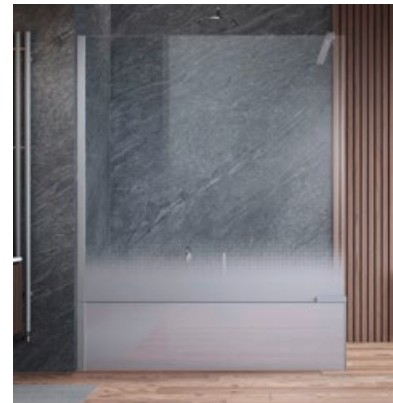

Coloris

Coloris de verre (1):

NOIR :

Verre noir décor, Profilé mural et stabilisateur en noir mat, tous les autres éléments en noir brillant.

BLANC :

Verre blanc décor, Profilé mural et stabilisateur en blanc mat, tous les autres éléments en blanc brillant.