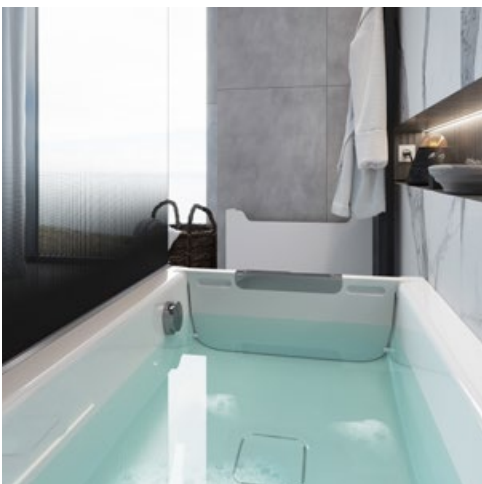

JOICE Walk In + apporte de la variété dans la salle de bain :

- La douche Walk In+ avec accès sans porte
- Design moderne aux options de coloris tendance
- 100 % zéro ressaut
- Large protection contre les éclaboussures
- Transformée en un tour de main en baignoire à part entière
- Disponible dans deux dimensions : 150 cm et 160 cm adaptées pour des niches d'une largeur à partir de 200 cm