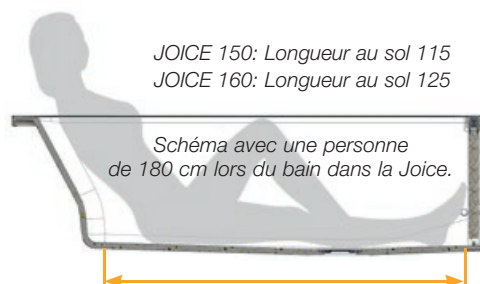

Levier vers la gauche =
la cloison est ouverte
Levier vers la droite =
la cloison est fermée

Beaucoup de place pour le bain
grâce à la cloison droite

Avec sa forme rectiligne la JOICE offre
suffisamment d'espace pour un bain.