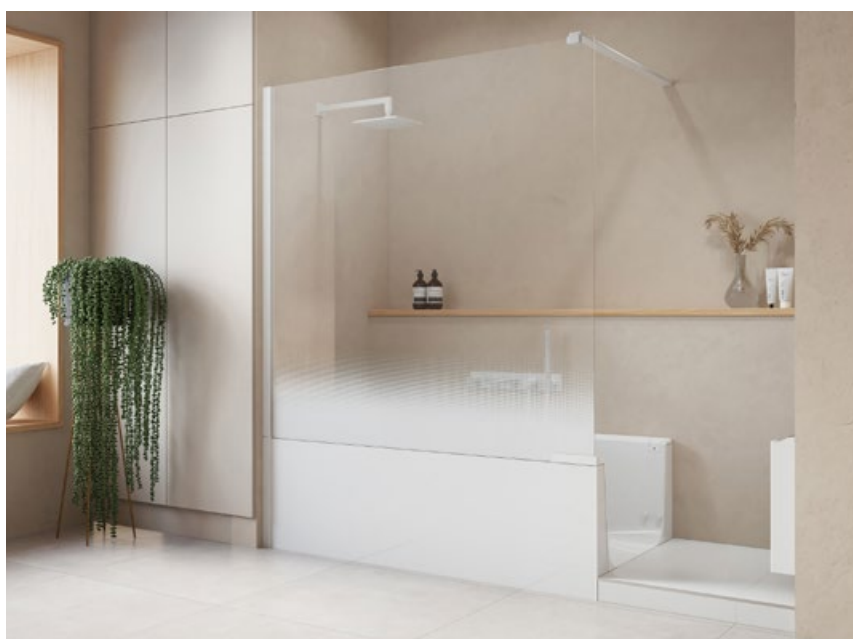

La large paroi frontale en verre séduit grâce à son aspect design, qui s'adapte à votre style avec un choix de coloris moderne et discret. L'accès à ras du sol et sans porte offre sécurité et confort – et confère à votre salle de bain un parfum de luxe.

Levier vers la gauche =
la cloison est ouverte
Levier vers la droite =
la cloison est fermée

Beaucoup de place pour le bain
grâce à la cloison droite

Avec sa forme rectiligne la JOICE offre
suffisamment d'espace pour un bain.

„En un tour de main, une baignoire :
Mettre en place. Verrouiller. Savourer.“

Une rénovation parfaite : **Il y a JOICE.**

Vous souhaitez rénover votre salle de bain ? Même les travaux les plus exigeants peuvent être réalisés avec JOICE. Si la JOICE ne peut être intégrée dans le sol, il suffit simplement de la poser sur un élégant podium. Votre pièce paraît plus dynamique grâce à ces deux niveaux et vous obtenez une séparation stylée entre l'espace douche et la partie toilette.