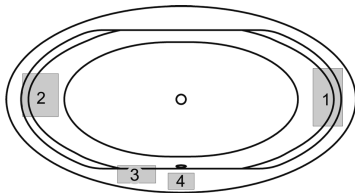

Ausschreibungstext

Whirlpool TAMARA 190 SELECT

Oval-Badewanne aus gegossenem Sanitär-Acryl (PMMA, 5 mm voll durchgefärbt, nach DIN EN 263) verstärkt mit einer GFK Schicht. Bodenplatte im Sandwichverfahren einlaminiert. Fertigung erfolgt nach DIN EN 198. Beidseitig ergonomisch geformter Rückenbereich.

Serie: Wannenfarbe weiß

Fabrikat: ARTWEGER
Typ: Whirlpool TAMARA 190 SELECT

- 1 = Jet-Pumpe
- 2 = Luft-Gebläse
- 3 = Steuerung
- 4 = Bedienelement

Abmessungen / Typ:

Whirlpool TAMARA 190 SELECT

Länge	Breite	Höhe	Tiefe	Einbauhöhe	Wannengarnitur Länge
1900	1010	490	470	610 – 670	780 mm

Wasserinhalt: ca. 190 Liter (Vollbad unter Berücksichtigung einer Person)

Artweger Bedienelement liegend im Wannenrand eingebaut

Ausführung:

Wannenfarbe: weiß   ☐ Mit integriertem Einlauf

Ausstattung: 12 Luftdüsen
                          6 Massagejet im Seitenbereich
                          2 Microjet im Rücken- und 2 Microjet im Fußbereich