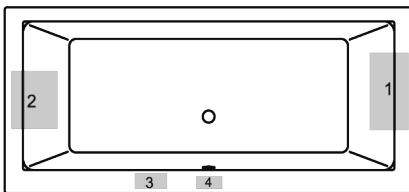

Ausschreibungstext

Whirlpool JESSICA 190 SELECT

Rechteck-Badewanne aus gegossenem Sanitär-Acryl (PMMA, 5 mm voll durchgefärbt, nach DIN EN 263) verstärkt mit einer GFK Schicht. Bodenplatte im Sandwichverfahren einlaminiert. Fertigung erfolgt nach DIN EN 198. Beidseitig ergonomisch geformter Rückenbereich.

Serie: Wannenfärbung weiß

Fabrikat: ARTWEGER

Typ: Whirlpool JESSICA 190 SELECT

NEU
Ab 04/2011

- 1 = Jet-Pumpe
- 2 = Luft-Gebläse
- 3 = Steuerung
- 4 = Bedienelement

Abmessungen / Typ:

Whirlpool JESSICA 190 SELECT

Länge	Breite	Höhe	Tiefe	Einbauhöhe	Wannengarnitur Länge
1900	900	470	450	600 – 650	520 mm

Wasserinhalt: ca. 210 Liter (Vollbad unter Berücksichtigung einer Person)

Artweger Bedienelement liegend im Wannenrand eingebaut

Ausführung:

Wannenfärbung: weiß ☐ Mit integriertem Einlauf

Ausstattung:

12 Luftdüsen
6 Massagejet im Seitenbereich
2 Microjet im Rücken- und 2 Microjet im Fußbereich