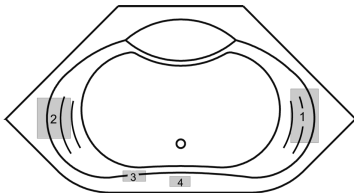

Serie: Wannenfarbe weiß

Fabrikat: ARTWEGER

Typ: Whirlpool ALEXANDRA 150 SELECT

- 1 = Jet-Pumpe
- 2 = Luft-Gebläse
- 3 = Steuerung
- 4 = Bedienelement

Abmessungen / Typ:

Whirlpool ALEXANDRA 150 SELECT

Länge	Breite	Höhe	Tiefe	Einbauhöhe	Wannengarnitur Länge
1500	1500	480	460	600 – 660	520 mm