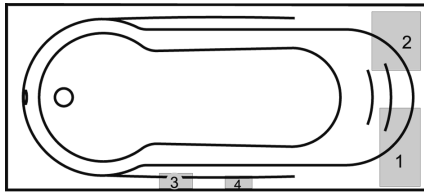

Ausschreibungstext

Whirlpool VANESSA 170 SELECT

Rechteck-Badewanne aus gegossenem Sanitär-Acryl (PMMA, 5 mm voll durchgefärbt, nach DIN EN 263) verstärkt mit einer GFK Schicht. Bodenplatte im Sandwichverfahren einlaminiert. Fertigung erfolgt nach DIN EN 198. Ergonomisch geformter Rücken, großer Duschbereich.

Serie: Wannenfarbe weiß

Fabrikat: ARTWEGER

Typ: Whirlpool VANESSA 170 SELECT

- 1 = Jet-Pumpe
- 2 = Luft-Gebläse
- 3 = Steuerung
- 4 = Bedienelement

Abmessungen / Typ:

Whirlpool VANESSA 170 SELECT

Länge	Breite	Höhe	Tiefe	Einbauhöhe	Wannengarnitur Länge
1700	750	470	450	600 – 650	520 mm