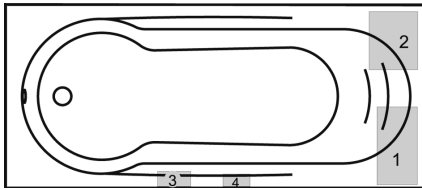

Ausschreibungstext

Whirlpool VANESSA 180 SELECT

Rechteck-Badewanne aus gegossenem Sanitär-Acryl (PMMA, 5 mm voll durchgefärbt, nach DIN EN 263) verstärkt mit einer GFK Schicht. Bodenplatte im Sandwichverfahren einlaminiert. Fertigung erfolgt nach DIN EN 198. Ergonomisch geformter Rücken, großer Duschbereich.

Serie: Wannenfarbe weiß

Fabrikat: ARTWEGER

Typ: Whirlpool VANESSA 180 SELECT

- 1 = Jet-Pumpe
- 2 = Luft-Gebläse
- 3 = Steuerung
- 4 = Bedienelement

Abmessungen / Typ:

Whirlpool VANESSA 180 SELECT

Länge	Breite	Höhe	Tiefe	Einbauhöhe	Wannengarnitur Länge
1800	800	470	450	600 – 650	520 mm