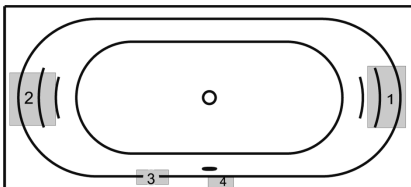

Ausschreibungstext

Whirlpool JULIA 200 SELECT

Rechteck-Badewanne aus gegossenem Sanitär-Acryl (PMMA, 5 mm voll durchgefärbt, nach DIN EN 263) verstärkt mit einer GFK Schicht. Bodenplatte im Sandwichverfahren einlaminiert. Fertigung erfolgt nach DIN EN 198. Beidseitig ergonomisch geformter Rückenbereich.

Serie: Wannenfarbe weiß

Fabrikat: ARTWEGER
Typ: Whirlpool JULIA 200 SELECT

NEU
Ab 04/2011

- 1 = Jet-Pumpe
- 2 = Luft-Gebläse
- 3 = Steuerung
- 4 = Bedienelement

Abmessungen / Typ:

Whirlpool JULIA 200 SELECT

Länge	Breite	Höhe	Tiefe	Einbauhöhe	Wannengarnitur Länge
2000	900	470	450	600 – 650	780 mm

Wasserinhalt: ca. 210 Liter (Vollbad unter Berücksichtigung einer Person)

Artweger Bedienelement liegend im Wannenrand eingebaut

Ausführung:

Wannenfarbe: weiß   ☐ Mit integriertem Einlauf

Ausstattung: 12 Luftdüsen
                       6 Massagejet im Seitenbereich
                       2 Microjet im Rücken- und 2 Microjet im Fußbereich