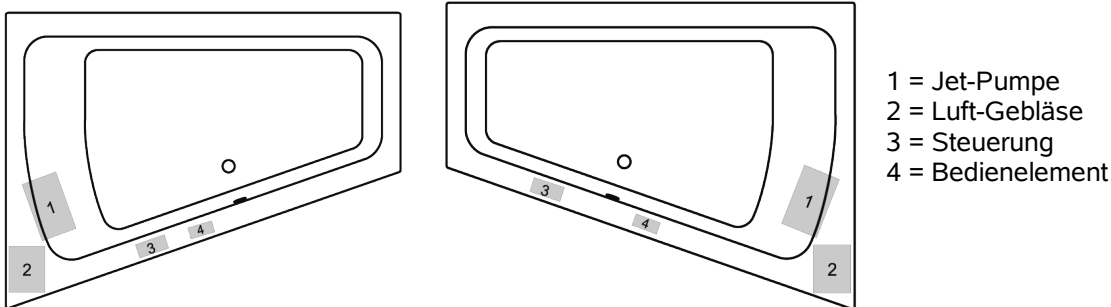

Ausschreibungstext

Whirlpool CORINNA 180 SELECT

Rechteck-Badewanne aus gegossenem Sanitär-Acryl (PMMA, 5 mm voll durchgefärbt, nach DIN EN 263) verstärkt mit einer GFK Schicht. Bodenplatte im Sandwichverfahren einlaminiert. Fertigung erfolgt nach DIN EN 198. Großer Duschbereich.

Serie: Wannenfarbe weiß

NEU
Ab 04/2011

Fabrikat: ARTWEGER
Typ: Whirlpool CORINNA 180 SELECT

Abmessungen / Typ:

Whirlpool VANESSA 180 SELECT

Länge	Breite	Höhe	Tiefe	Einbauhöhe	Wannengarnitur Länge
1800	1350	470	450	600 – 650	520 mm

Wasserinhalt: ca. 260 Liter (Vollbad unter Berücksichtigung einer Person)

Artweger Bedienelement liegend im Wannenrand eingebaut

Ausführung:

Wannenfarbe: weiß ☐ Mit integriertem Einlauf

Ausstattung:

12 Luftdüsen
6 Massagejet im Seitenbereich
2 Microjet im Rücken- und 2 Microjet im Fußbereich