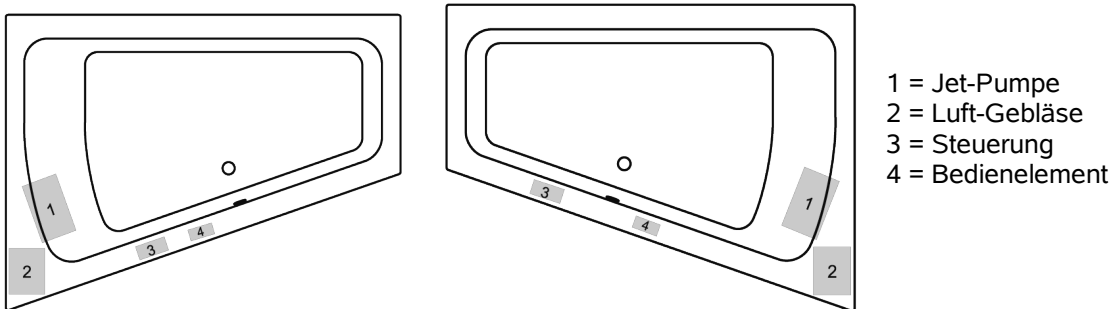

Ausschreibungstext

Whirlpool CORINNA 170 SELECT

Rechteck-Badewanne aus gegossenem Sanitär-Acryl (PMMA, 5 mm voll durchgefärbt, nach DIN EN 263) verstärkt mit einer GFK Schicht. Bodenplatte im Sandwichverfahren einlaminiert. Fertigung erfolgt nach DIN EN 198. Großer Duschbereich.

Serie: Wannenfarbe weiß

NEU
Ab 04/2011

Fabrikat: ARTWEGER

Typ: Whirlpool CORINNA 170 SELECT

Abmessungen / Typ:

Whirlpool VANESSA 170 SELECT

Länge	Breite	Höhe	Tiefe	Einbauhöhe	Wannengarnitur Länge
1700	1250	470	450	600 – 650	520 mm

Wasserinhalt: ca. 210 Liter (Vollbad unter Berücksichtigung einer Person)

Artweger Bedienelement liegend im Wannenrand eingebaut

Ausführung:

Wannenfarbe: weiß ☐ Mit integriertem Einlauf

Ausstattung:

12 Luftdüsen
6 Massagejet im Seitenbereich
2 Microjet im Rücken- und 2 Microjet im Fußbereich