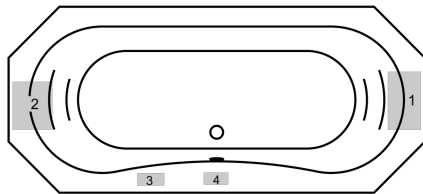

Ausschreibungstext

Whirlpool PATRICIA 180 SELECT

Achteck-Badewanne aus gegossenem Sanitär-Acryl (PMMA, 5 mm voll durchgefärbt, nach DIN EN 263) verstärkt mit einer GFK Schicht. Bodenplatte im Sandwichverfahren einlaminiert. Fertigung erfolgt nach DIN EN 198. Ergonomisch geformter Rücken, großer Duschbereich.

Serie: Wannenfarbe weiß

Fabrikat: ARTWEGER

Typ: Whirlpool PATRICIA 180 SELECT

- 1 = Jet-Pumpe
- 2 = Luft-Gebläse
- 3 = Steuerung
- 4 = Bedienelement

Abmessungen / Typ:

Whirlpool PATRICIA 180 SELECT

Länge	Breite	Höhe	Tiefe	Einbauhöhe	Wannengarnitur Länge
1800	800	470	450	600 – 650	520 mm

Wasserinhalt: ca. 130 Liter (Vollbad unter Berücksichtigung einer Person)

Artweger Bedienelement liegend im Wannenrand eingebaut

Ausführung:

Wannenfarbe: weiß   ☐ Mit integriertem Einlauf

Ausstattung: 12 Luftdüsen
                      6 Massagejet im Seitenbereich
                      2 Microjet im Rücken- und 2 Microjet im Fußbereich