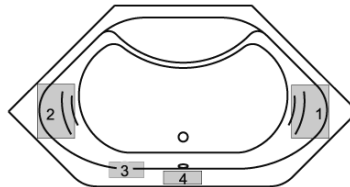

Ausschreibungstext

Whirlpool VICTORIA 140 SELECT

Eck-Badewanne aus gegossenem Sanitär-Acryl (PMMA, 5 mm voll durchgefärbt, nach DIN EN 263) verstärkt mit einer GFK Schicht. Bodenplatte im Sandwichverfahren einlaminiert. Fertigung erfolgt nach DIN EN 198. Beidseitig ergonomisch geformter Rückenbereich.

Serie: Wannenfärbung weiß

Fabrikat: ARTWEGER

Typ: Whirlpool VICTORIA 140 SELECT

- 1 = Jet-Pumpe
- 2 = Luft-Gebläse
- 3 = Steuerung
- 4 = Bedienelement

Abmessungen / Typ:

Whirlpool VICTORIA 140 SELECT

Länge	Breite	Höhe	Tiefe	Einbauhöhe	Wannengarnitur Länge
1400	1400	470	450	600 – 660	520 mm

Wasserinhalt: ca. 170 Liter (Vollbad unter Berücksichtigung einer Person)

Artweger Bedienelement liegend im Wannenrand eingebaut

Ausführung:

Wannenfärbung: weiß ☐ Mit integriertem Einlauf

Ausstattung:

- 12 Luftdüsen
- 6 Massagejet im Seitenbereich
- 2 Microjet im Rücken- und 2 Microjet im Fußbereich