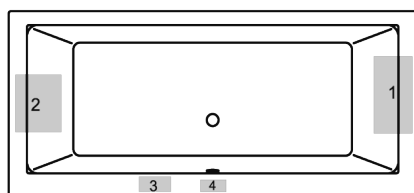

Ausschreibungstext

Whirlpool JESSICA 180 SELECT

Rechteck-Badewanne aus gegossenem Sanitär-Acryl (PMMA, 5 mm voll durchgefärbt, nach DIN EN 263) verstärkt mit einer GFK Schicht. Bodenplatte im Sandwichverfahren einlaminiert. Fertigung erfolgt nach DIN EN 198. Beidseitig ergonomisch geformter Rückenbereich.

Serie: Wannenfärbung weiß

Fabrikat: ARTWEGER
Typ: Whirlpool JESSICA 180 SELECT

NEU
Ab 04/2011

1 = Jet-Pumpe
2 = Luft-Gebläse
3 = Steuerung
4 = Bedienelement

Abmessungen / Typ:

Whirlpool JESSICA 180 SELECT

Länge	Breite	Höhe	Tiefe	Einbauhöhe	Wannengarnitur Länge
1800	800	470	450	600 – 650	520 mm

Wasserinhalt: ca. 170 Liter (Vollbad unter Berücksichtigung einer Person)

Artweger Bedienelement liegend im Wannenrand eingebaut

Ausführung:

Wannenfärbung: weiß ☐ Mit integriertem Einlauf

Ausstattung:

12 Luftdüsen
6 Massagejet im Seitenbereich
2 Microjet im Rücken- und 2 Microjet im Fußbereich