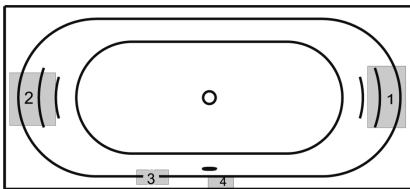

Ausschreibungstext

Whirlpool JULIA 180 SELECT

Rechteck-Badewanne aus gegossenem Sanitär-Acryl (PMMA, 5 mm voll durchgefärbt, nach DIN EN 263) verstärkt mit einer GFK Schicht. Bodenplatte im Sandwichverfahren einlaminiert. Fertigung erfolgt nach DIN EN 198. Beidseitig ergonomisch geformter Rückenbereich.

Serie: Wannenfarbe weiß

Fabrikat: ARTWEGER
Typ: Whirlpool JULIA 180 SELECT

- 1 = Jet-Pumpe
- 2 = Luft-Gebläse
- 3 = Steuerung
- 4 = Bedienelement

Abmessungen / Typ:

Whirlpool JULIA 180 SELECT

Länge	Breite	Höhe	Tiefe	Einbauhöhe	Wannengarnitur Länge
1800	800	470	450	600 – 650	780 mm

Wasserinhalt: ca. 160 Liter (Vollbad unter Berücksichtigung einer Person)

Artweger Bedienelement liegend im Wannenrand eingebaut

Ausführung:

Wannenfarbe: weiß ☐ Mit integriertem Einlauf

Ausstattung: 12 Luftdüsen
6 Massagejet im Seitenbereich
2 Microjet im Rücken- und 2 Microjet im Fußbereich