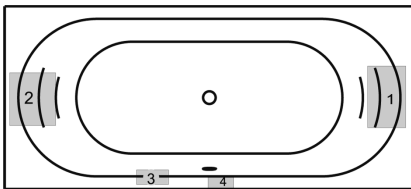

Ausschreibungstext

Whirlpool JULIA 190 SELECT

Rechteck-Badewanne aus gegossenem Sanitär-Acryl (PMMA, 5 mm voll durchgefärbt, nach DIN EN 263) verstärkt mit einer GFK Schicht. Bodenplatte im Sandwichverfahren einlaminiert. Fertigung erfolgt nach DIN EN 198. Beidseitig ergonomisch geformter Rückenbereich.

Serie: Wannenfarbe weiß

Fabrikat: ARTWEGER
Typ: Whirlpool JULIA 190 SELECT

NEU
Ab 04/2011

- 1 = Jet-Pumpe
- 2 = Luft-Gebläse
- 3 = Steuerung
- 4 = Bedienelement

Abmessungen / Typ:

Whirlpool JULIA 190 SELECT

Länge	Breite	Höhe	Tiefe	Einbauhöhe	Wannengarnitur Länge
1900	900	470	450	600 – 650	780 mm

Wasserinhalt: ca. 200 Liter (Vollbad unter Berücksichtigung einer Person)

Artweger Bedienelement liegend im Wannenrand eingebaut

Ausführung:

Wannenfarbe: weiß   ☐ Mit integriertem Einlauf

Ausstattung: 12 Luftdüsen
                              6 Massagejet im Seitenbereich
                              2 Microjet im Rücken- und 2 Microjet im Fußbereich