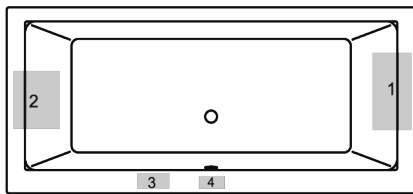

Ausschreibungstext

Whirlpool JESSICA 200 SELECT

Rechteck-Badewanne aus gegossenem Sanitär-Acryl (PMMA, 5 mm voll durchgefärbt, nach DIN EN 263) verstärkt mit einer GFK Schicht. Bodenplatte im Sandwichverfahren einlaminert. Fertigung erfolgt nach DIN EN 198. Beidseitig ergonomisch geformter Rückenbereich.

Serie: Wannenfärbung weiß

Fabrikat: ARTWEGER

Typ: Whirlpool JESSICA 200 SELECT

NEU
Ab 04/2011

- 1 = Jet-Pumpe
- 2 = Luft-Gebläse
- 3 = Steuerung
- 4 = Bedienelement

Abmessungen / Typ:

Whirlpool JESSICA 200 SELECT

Länge	Breite	Höhe	Tiefe	Einbauhöhe	Wannengarnitur Länge
2000	900	470	450	600 – 650	520 mm

Wasserinhalt: ca. 230 Liter (Vollbad unter Berücksichtigung einer Person)

Artweger Bedienelement liegend im Wannenrand eingebaut

Ausführung:

Wannenfärbung: weiß ☐ Mit integriertem Einlauf

Ausstattung:

- 12 Luftdüsen
- 6 Massagejet im Seitenbereich
- 2 Microjet im Rücken- und 2 Microjet im Fußbereich