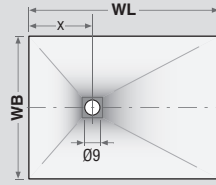

WL bis 160 cm:
x = 40 cm
WL über 160 cm:
x = 60 cm

Länge x Breite in cm

80 x 80
90 x 90
100 x 100

Länge x Breite in cm

90 x 75
90 x 80
100 x 90
120 x 90
140 x 90
160 x 75
170 x 75
180 x 80

Farben:

Weiß Schiefer