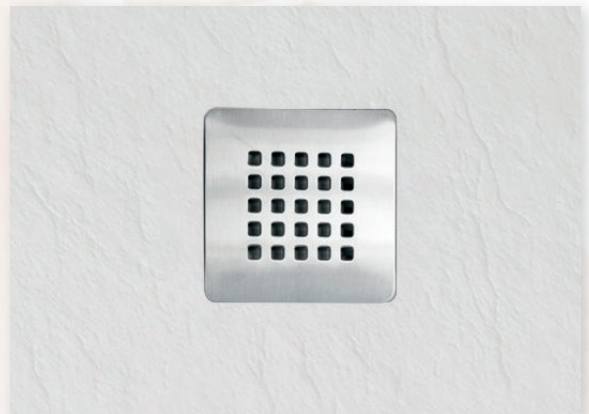

Mineralgusswannen

ARTSTONE

Mineralgusswanne **ARTSTONE**

Ein echter Blickfang im Bad und rutschfester Duschboden zugleich ist die Duschwanne ARTSTONE mit ihrer Oberfläche in Schieferoptik. Durch ihre hohe Festigkeit kann sie besonders flach ausgeführt werden und eignet sich für den bodenebenen Einbau. Bei der Montage auf einem bestehenden Boden wird ein fast barrierefreier Zugang mit nur 3 cm Wannenhöhe ermöglicht.

Nur 3 cm Aufbau: Extraflache Wannen für den Einbau auf bestehende Böden.

Abfluss: Durchmesser 90 mm, Abdeckung Edelstahl poliert

Besonders elegant: **Bodenebener** Einbau.

Farbe: In den Farben Weiß und Anthrazit

DIE VORTEILE:

- ++ besonders formstabile ultraflache Wanne
- ++ warme, angenehme Oberfläche
- ++ moderne Schieferstruktur-Optik
- ++ pflegeleichtes und widerstandsfähiges Material
- ++ inklusive Anti-Rutsch Beschichtung
- ++ höchste Rutschfestigkeitsklasse
- ++ wärmespeichernd
- ++ massive durchgefärbte Wanne
- ++ UV-resistent und widerstandsfähig gegen handelsübliche Haushaltsreiniger
- ++ auch für Dampfduschen geeignet
- ++ prompt ab Lager lieferbar