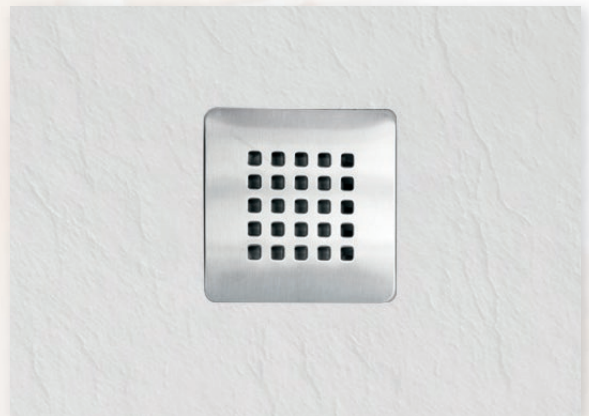

Mineralgusswannen

ARTSTONE

Mineralgusswanne **ARTSTONE**

Ein echter Blickfang im Bad und rutschfester Duschboden zugleich ist die Duschwanne ARTSTONE mit ihrer Oberfläche in Schieferoptik. Durch ihre hohe Festigkeit kann sie besonders flach ausgeführt werden und eignet sich für den bodenebenen Einbau. Bei der Montage auf einem bestehenden Boden wird ein fast barrierefreier Zugang mit nur 3 cm Wannenhöhe ermöglicht.

Nur 3 cm Aufbau: Extraflache Wannen für den Einbau auf bestehende Böden.

Abfluss: Durchmesser 90 mm, Abdeckung Edelstahl poliert

Besonders elegant: **Bodenebener** Einbau.

Farbe: In den Farben Weiß und Anthrazit

DIE VORTEILE:

- ++ besonders formstabile ultraflache Wanne
- ++ warme, angenehme Oberfläche
- ++ moderne Schieferstruktur-Optik
- ++ pflegeleichtes und widerstandsfähiges Material
- ++ inklusive Anti-Rutsch Beschichtung
- ++ hohe Rutschfestigkeitsklasse
- ++ wärmespeichernd
- ++ massive durchgefärbte Wanne
- ++ UV-resistent und widerstandsfähig gegen handelsübliche Haushaltsreiniger
- ++ auch für Dampfduschen geeignet
- ++ prompt ab Lager lieferbar