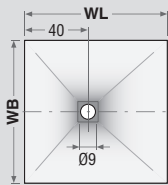

Mineralgusswannen ARTSTONE

Mineralguss

mit Anti-Rutsch Oberfläche Klasse C
Höchste Rutschfestigkeit

Bei 90 x 90 und 100 x 100 ist die Ablaufposition nicht zentriert.