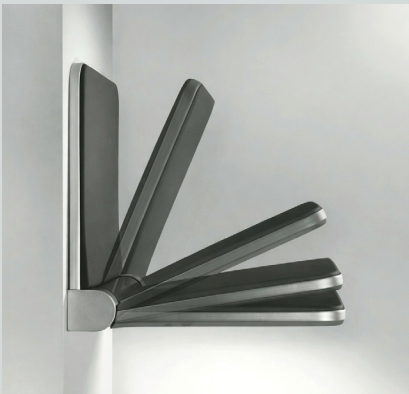

Ausstattungsvariationen

Schnüren Sie Ihr eigenes Wohlfühl-Paket. Ob Einzelsitz(e) oder Sitzbank, oder vielleicht sogar beides, von der Basisausstattung mit Dampf und Aroma bis zur Vollausrüstung mit Musik, Farblicht und integrierter Kopfbrause - Sie haben die Wahl.

Großzügig dimensionierter Sitz, ein integrierter Bewegungsdämpfer senkt den Sitz beim Herunterklappen sanft ab.