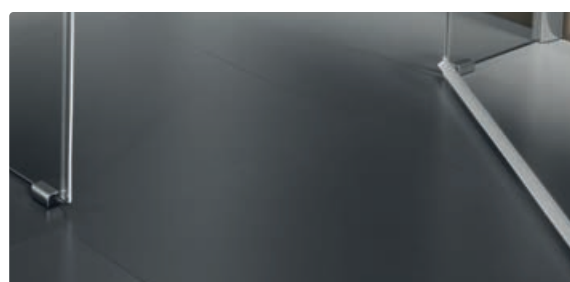

# Artweger DYNAMIC

*Die Zuverlässige*

*Runddusche mit zwei Pendeltüren*

Durchgehende senkrechte Dichtungen halten auch im Scharnierbereich das Wasser zuverlässig im Duschbereich.

Entscheiden Sie erst bei der Montage: 100 % bodenebener Zugang oder eine optionale, nur zwölf Millimeter hohe Schwallleiste, um eine verbesserte Dichtheit im Türbereich zu erzielen.