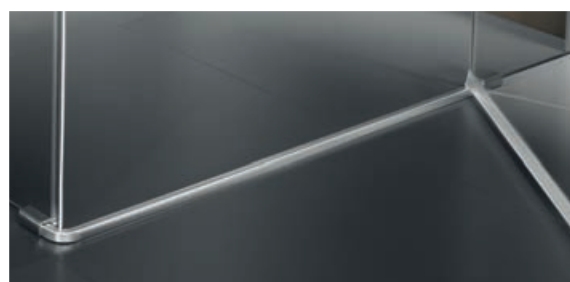

# Artweger DYNAMIC

*Die Zuverlässige*

*Runddusche mit zwei Pendeltüren*

Durchgehende senkrechte Dichtungen halten auch im Scharnierbereich das Wasser zuverlässig im Duschbereich.

Entscheiden Sie erst bei der Montage: 100 % bodenebener Zugang oder eine optionale, nur zwölf Millimeter hohe Schwallleiste, um eine verbesserte Dichtheit im Türbereich zu erzielen.