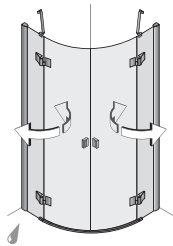

Wahlweise links oder rechts öffnend, barrierefreier Zugang, Serienhöhe 200 cm, Anwendung **auf** oder **ohne** Duschwanne

Typen:

Runddusche
2 Pendeltüren
und 2 Fixteile

80 x 80 I
90 x 90 I
90 x 90 II
100 x 100 II

Eckeneinstieg an Fixteil
2 Pendeltüren
und 2 Fixteile