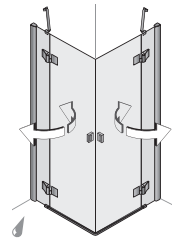

Wahlweise links oder rechts öffnend, barrierefreier Zugang, Serienhöhe 200 cm, Anwendung **auf** oder **ohne** Duschwanne

## Typen:

**Runddusche**  
2 Pendeltüren  
und 2 Fixteile

80 x 80 I  
90 x 90 I  
90 x 90 II  
100 x 100 II

**Eckeneinstieg an Fixteil**  
2 Pendeltüren  
und 2 Fixteile

80 x 80  
90 x 90  
90 x 75  
75 x 90  
90 x 80  
80 x 90  
100 x 100