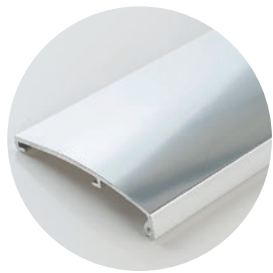

Profil- und Grifffarben