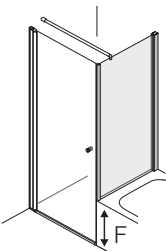

80
 90
 100
 120

2tlg. Pendeltür zu kurzer Seitenwand
 2 Türteile

80
 90
 100
 120

Seitenwand

80
 90
 100

Kurze Seitenwand

Sondermaße

Walk In VARIO