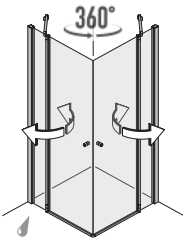

360° Scharnier am Fixteil

Bei Modellen mit der Tür an einem fixen Glasteil öffnet die Tür bis zu 180° nach innen und 180° nach außen.

180° Scharnier an der Wand

Bei Modellen mit der Tür direkt an der Wand öffnet die Tür bis zu 90° nach innen und 90° nach außen.

Eckeinstieg
 2 Pendeltüren

80 x 80
 90 x 90
 100 x 100
 90 x 75
 90 x 80

Eckeinstieg an Fixteil
 2 Pendeltüren
 und 2 Fixteile

80 x 80
 90 x 90
 100 x 100
 120 x 120
 90 x 75
 90 x 80

Eckeinstieg KOMBI
 2 Pendeltüren und 1 Fixteil