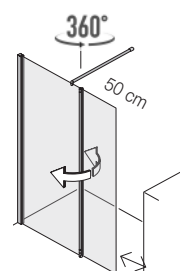

80
 90
 100
 120

2tlg. Pendeltür zu kurzer Seitenwand
 2 Türteile

80
 90
 100
 120

Seitenwand

80
 90
 100

Kurze Seitenwand

Sondermaße

Walk In VARIO