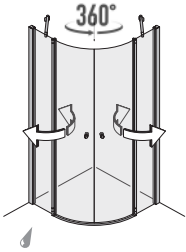

PRESTIGE Pendeltüren

Wahlweise links und rechts öffnend
Serienhöhe 200 cm
Barrierefreier Zugang
Anwendung AUF oder OHNE Duschwanne

Runddusche
2 Pendeltüren
und 2 Fixteile

80 I
90 I
90 II
100 II
90 x 80 I