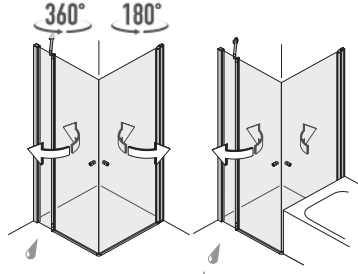

360° Scharnier am Fixteil

Bei Modellen mit der Tür an einem fixen Glasteil öffnet die Tür bis zu 180° nach innen und 180° nach außen.

180° Scharnier an der Wand

Bei Modellen mit der Tür direkt an der Wand öffnet die Tür bis zu 90° nach innen und 90° nach außen.

Eckeinstieg
 2 Pendeltüren

80 x 80
 90 x 90
 100 x 100
 90 x 75
 90 x 80

Eckeinstieg an Fixteil
 2 Pendeltüren
 und 2 Fixteile

80 x 80
 90 x 90
 100 x 100
 120 x 120
 90 x 75
 90 x 80

Eckeinstieg KOMBI
 2 Pendeltüren und 1 Fixteil

ohne Fixteil | mit Fixteil
 80 x 80
 90 x 90
 100 x 100
 90 x 75
 90 x 80

Pendeltür in Nische
 1 Türteil ohne Fixteil

80
 90
 100

Pendeltür zu Fixteil in Nische
 1 Türteil und 1 Fixteil

90
 100
 120
 140

Pendeltür an Fixteil in Nische
 1 Türteil und 1 Fixteil