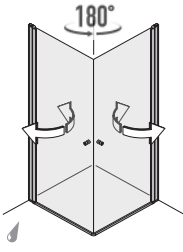

360° Scharnier am Fixteil

Bei Modellen mit der Tür an einem fixen Glasteil öffnet die Tür bis zu 180° nach innen und 180° nach außen.

180° Scharnier an der Wand

Bei Modellen mit der Tür direkt an der Wand öffnet die Tür bis zu 90° nach innen und 90° nach außen.

PRESTIGE Pendeltüren

Wahlweise links und rechts öffnend
 Serienhöhe 200 cm
 Barrierefreier Zugang
 Anwendung AUF oder OHNE Duschwanne

Runddusche
 2 Pendeltüren
 und 2 Fixteile

80 I
 90 I
 90 II
 100 II
 90 x 80 I

Eckeinstieg
 2 Pendeltüren

80 x 80
 90 x 90
 100 x 100
 90 x 75
 90 x 80

Eckeinstieg an Fixteil
 2 Pendeltüren
 und 2 Fixteile

80 x 80
 90 x 90
 100 x 100
 120 x 120
 90 x 75
 90 x 80

Eckeinstieg KOMBI
 2 Pendeltüren und 1 Fixteil