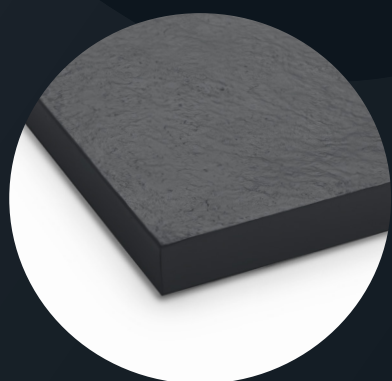

ultra léger

Receveur de douche **ARTNOVA**

Artnova est la nouvelle génération de receveurs de douche à l'aspect naturel de la pierre et à la surface structurée et tactile, inspirée de l'ardoise, de la roche et de la pierre.

Elle intègre une technologie innovante de construction légère qui réduit considérablement son poids et facilite son installation, sans compromettre sa stabilité ni son toucher. Le résultat : un aspect élégant, une robustesse exceptionnelle, une longue durée de vie, une bonne isolation thermique et acoustique.

Avec seulement 14 kg par m² environ, ARTNOVA est un poids plume parmi les receveurs de douche. Il séduit néanmoins par la grande résistance de ses matériaux. C'est pourquoi ARTNOVA peut être particulièrement plat et convient parfaitement à une installation au ras du sol.

S'il est installé sur un sol existant, sa faible hauteur de seulement 2,8 cm offre un confort presque sans obstacle.

Surface en gelcoat
très résistante

Couche composite
renforcée de fibres de verre

Noyau matriciel

Couche composite
renforcée de fibres de verre