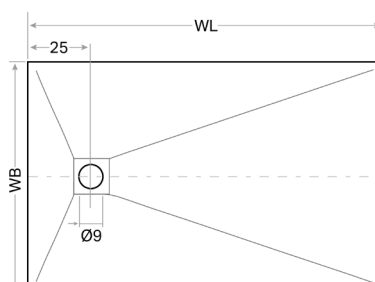

Receveur de douche **ARTNOVA**

Surface en gelcoat et noyau imperméable de construction légère

Écoulement Ø 9 cm, acier inoxydable, en option en blanc ou anthracite

Blanc et anthracite

Receveurs de douche ARTNOVA

Hauteur : 2,8 cm

Longueur x largeur en cm

80 x 80
90 x 90
100 x 100

Longueur x largeur en cm

90 x 80 160 x 80
100 x 90 160 x 90
120 x 90 160 x 100
120 x 100 170 x 80
140 x 90 180 x 80
140 x 100 180 x 90

ARTNOVA Découpe (en option)