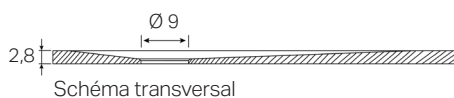

Hauteur : 2,8 cm

Longueur x largeur en cm

80 x 80
90 x 90
100 x 100

Longueur x largeur en cm

90 x 80 160 x 80
100 x 90 160 x 90
120 x 90 160 x 100
120 x 100 170 x 80
140 x 90 180 x 80
140 x 100 180 x 90

ARTNOVA Découpe (en option)