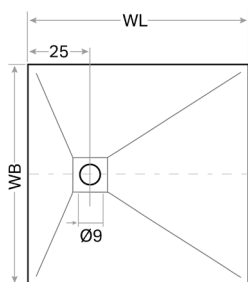

Receveur de douche **ARTNOVA**

Surface en gelcoat et noyau imperméable de construction légère

Écoulement Ø 9 cm, acier inoxydable, en option en blanc ou anthracite

Blanc et anthracite

Receveurs de douche ARTNOVA

Hauteur : 2,8 cm

Longueur x largeur en cm

80 x 80
90 x 90
100 x 100

Longueur x largeur en cm

90 x 80 160 x 80
100 x 90 160 x 90
120 x 90 160 x 100
120 x 100 170 x 80
140 x 90 180 x 80
140 x 100 180 x 90

ARTNOVA Découpe (en option)