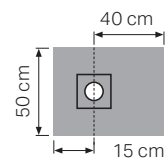

ARTNOVA Découpe (en option)

Le receveur de douche peut être découpé sur tous les côtés qui ne seront pas visibles après le montage. La surface du receveur de douche est équipée d'une pente vers l'écoulement. Une fois la découpe effectuée, les côtés découpés ne présentent aucun bord horizontal.

Zone non modifiable