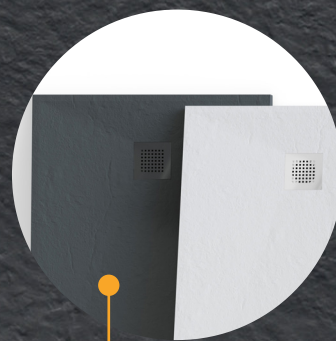

Blanc et anthracite