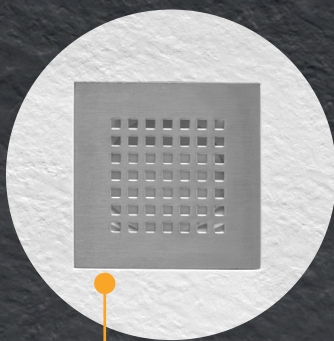

Écoulement Ø 9 cm, acier inoxydable, en option en blanc ou anthracite