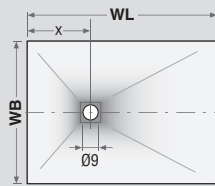

Artweger ARTSTONE

Fonte minérale

avec revêtement anti-dérapant de classe C selon norme DIN 51097

Pour les dimensions 90 x 90 et 100 x 100 l'écoulement n'est pas centré.

WL jusqu'à 160 cm:
x = 40 cm
WL supérieur de 160 cm:
x = 60 cm

Longueur x largeur en cm

80 x 80
90 x 90
100 x 100

Longueur x largeur en cm

90 x 75
90 x 80
100 x 90
120 x 90
140 x 90
160 x 75
170 x 75
180 x 80

Coupe transversale de receveur de douche

Couleurs:

Blanc ardoise