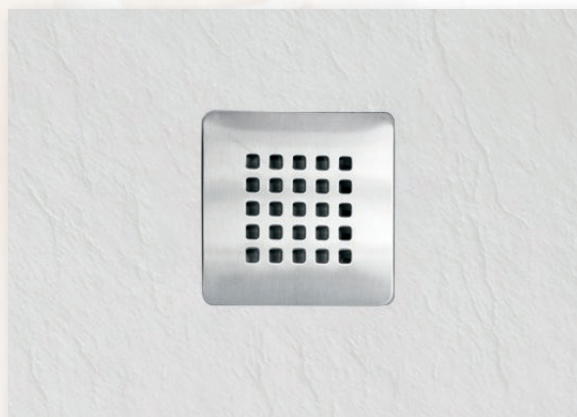

Receveurs en fonte minérale

ARTSTONE

Receveurs en fonte minérale **ARTSTONE**

Le receveur de douche ARTSTONE, avec sa surface aspect ardoise, est un vrai point d'attraction dans la salle de bain, mais également un sol de douche anti-dérapant. Grâce à sa grande solidité permettant une fabrication extra-plat, il est adapté pour l'installation à ras du sol. Lors du montage sur un sol existant l'accès est quasiment sans barrière avec une épaisseur de seulement 3 cm.

Seulement 3 cm en plus : Des receveurs extra-plat pour l'installation sur un sol existant.

Evacuation : Diamètre 90 cm, capot de bonde en acier inoxydable poli.

Très élégant : L'installation **à ras du sol**.

Coloris : en blanc et anthracite

LES AVANTAGES :

- ++ receveur extra-plat particulièrement solide
- ++ surface chaude, agréable
- ++ aspect moderne structuré façon ardoise
- ++ matériau facile d'entretien et résistant
- ++ revêtement anti-dérapant inclus
- ++ classe antidérapante maximale
- ++ accumulation de chaleur
- ++ receveur teinté dans la masse
- ++ réparable
- ++ résiste aux UV et aux nettoyeurs ménagers courants
- ++ adapté pour les douches hammam
- ++ livrable de suite (en stock)

Artweger ARTSTONE

Fonte minérale

avec revêtement anti-dérapant de classe C selon norme DIN 51097

Pour les dimensions 90 x 90 et 100 x 100 l'écoulement n'est pas centré.

WL jusqu'à 160 cm:
x = 40 cm
WL supérieur de 160 cm:
x = 60 cm