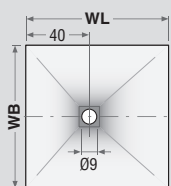

Artweger ARTSTONE

Fonte minérale

avec revêtement anti-dérapant de classe C selon norme DIN 51097

Pour les dimensions 90 x 90 et 100 x 100 l'écoulement n'est pas centré.

WL jusqu'à 160 cm:
x = 40 cm
WL supérieur de 160 cm:
x = 60 cm

Longueur x largeur en cm

80 x 80
90 x 90
100 x 100

Longueur x largeur en cm

90 x 75
90 x 80
100 x 90
120 x 90
140 x 90
160 x 75
170 x 75
180 x 80

Coupe transversale de receveur de douche

Couleurs:

Blanc ardoise