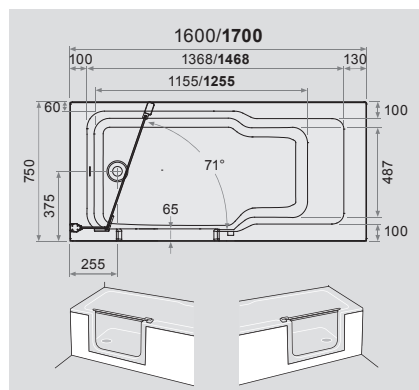

FREEWAY: Baignoire 160 x 75 cm et 170 x 75 cm

- 2 modèles : 160 et 170 cm de longueur
- Baignoire acrylique en blanc
- Porte de baignoire en verre naturel, ESG 8mm
- Porte de baignoire s'ouvrant vers l'intérieure à env. 70°
- Une hauteur de passage de 19cm dans la zone porte
- Couleur de poignée et de charnière : métal extrabrillant
- Modèles pour montage à gauche ou à droite