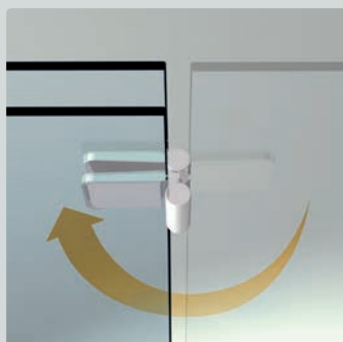

La nouvelle solution d'aménagement avec une fenêtre dans la gamme ARTWEGER 360 combine la charnière TWIN révolutionnaire à 360° avec une fixation murale sur tube pivotant. Ainsi il est possible d'utiliser l'emplacement devant une fenêtre comme douche. Après la douche les portes sont simplement escamotées, et la fenêtre est de nouveau libre d'accès.

Porte repliable pour fenêtre à 45°, avec tube pivotant à 45° au mur, côté fenêtre, partiellement cadrée, poignées boule.

Livable à partir de 05/2018

Porte repliable pour fenêtre à 90°, avec tube pivotant à 90° au mur, côté fenêtre, partiellement cadrée, poignées boule.

NOUVEAU: Entrée d'angle Artweger 360 avec porte repliable sans partie fixe

Les nouvelles portes repliables ARTWEGER 360 combinent un support mural sur tube pivotant avec la charnière TWIN révolutionnaire à 360° entre les éléments de porte. De cette façon il est possible d'escamoter complètement les éléments de porte le long du mur – vers l'intérieur et vers l'extérieur.

*La porte s'ouvre à 180°
vers l'extérieur*

Position pour la douche

*La porte s'ouvre à 180°
vers l'intérieur*

Entrée d'angle avec portes repliables, sans éléments fixes, avec tube pivotant sur le mur, partiellement cadrée, poignées boule.