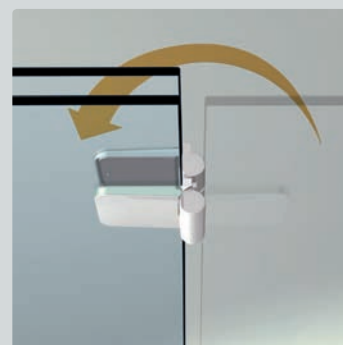

Porte repliable pour fenêtre à 45°, avec tube pivotant à 45° au mur, côté fenêtre, partiellement cadrée, poignées boule.

Livable à partir de 05/2018

Porte repliable pour fenêtre à 90°, avec tube pivotant à 90° au mur, côté fenêtre, partiellement cadrée, poignées boule.

NOUVEAU: Entrée d'angle Artweger 360 avec porte repliable sans partie fixe

Les nouvelles portes repliables ARTWEGER 360 combinent un support mural sur tube pivotant avec la charnière TWIN révolutionnaire à 360° entre les éléments de porte. De cette façon il est possible d'escamoter complètement les éléments de porte le long du mur – vers l'intérieur et vers l'extérieur.

Technique
et design

La charnière TWIN à 360°

Avec la nouvelle charnière TWIN à 360° d'Artweger, vous pouvez faire pivoter la porte de votre douche jusqu'à l'abutée, aussi bien vers l'extérieur que vers l'intérieur.

*La porte s'ouvre à 180°
vers l'extérieur*

Position pour la douche

*La porte s'ouvre à 180°
vers l'intérieur*

Entrée d'angle avec portes repliables, sans éléments fixes, avec tube pivotant sur le mur, partiellement cadrée, poignées boule.