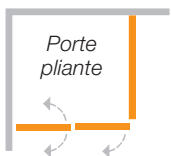

Paroi pliante avec 1 panneau

Paroi pliante à 2 panneaux

Paroi pliante à 2 panneaux

Paroi pliante à 2 panneaux, escamotée

Paroi fixe possible pour tous les modèles

NOUVEAU : PORTES REPLIABLES TWISTLINE

La TWISTLINE se dote d'une version repliable. L'élément de porte le plus éloigné du mur se replie d'abord vers l'extérieur et ensuite toute la paroi peut être escamotée le long du mur.

*accès d'angle avec portes repliables
sans parties fixes, poignée pommeau*

*porte pivotante à 2 panneaux en niche
sans partie fixe, poignée pommeau*

TWISTLINE

*porte pliante à 2 panneaux
sans partie fixe, avec paroi fixe,
poignée pommeau*