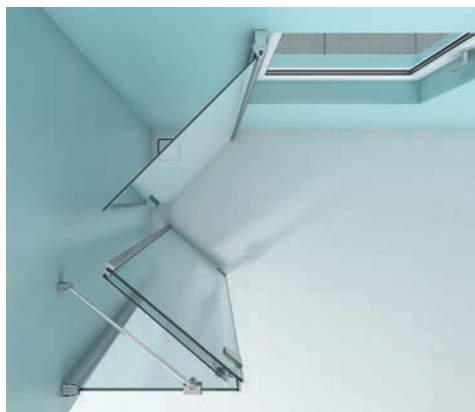

Artweger 360 accès d'angle avec portes repliables sans parties fixes, charnières TWIN à 360°

Twistline accès d'angle avec portes repliables sans parties fixes, charnières pivotantes

Les parois de douche repliables ARTWEGER proposent une solution pour chaque situation !

Les parois repliables sur baignoire

Artweger 360 paroi pliante à 1, 2 et 3 vantaux, différentes finitions, également avec parties fixes

Avec paroi fixe

Artweger 360 porte pliante avec partie fixe, et paroi fixe, charnières TWIN à 360°

Twistline porte repliable sans partie fixe, avec paroi fixe, charnières pivotantes

Twistline porte repliable sans partie fixe, avec paroi fixe courte, charnières pivotantes

NOUVEAU : Artweger 360 pour situation avec fenêtre

Porte repliable pour fenêtre à 45°, avec tube pivotant à 45° au mur, côté fenêtre, partiellement cadrée, poignées boule.

Livable à partir de 05/2018

Porte repliable pour fenêtre à 90°, avec tube pivotant à 90° au mur, côté fenêtre, partiellement cadrée, poignées boule.