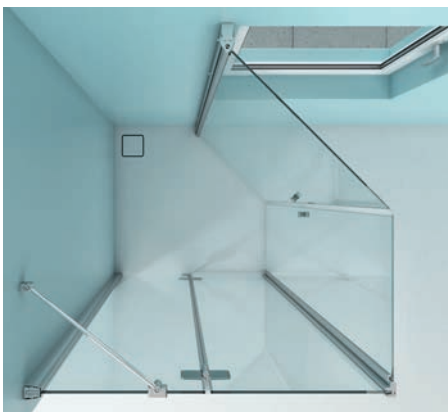

Artweger 360 accès d'angle avec portes repliables sans parties fixes, charnières TWIN à 360°

Twistline accès d'angle avec portes repliables sans parties fixes, charnières pivotantes

Les parois de douche repliables ARTWEGER proposent une solution pour chaque situation !

Les parois repliables sur baignoire

Artweger 360 paroi pliante à 1, 2 et 3 vantaux, différentes finitions, également avec parties fixes

Avec paroi fixe

Artweger 360 porte pliante avec partie fixe, et paroi fixe, charnières TWIN à 360°

Twistline porte repliable sans partie fixe, avec paroi fixe, charnières pivotantes

Twistline porte repliable sans partie fixe, avec paroi fixe courte, charnières pivotantes

NOUVEAU : Artweger 360 pour situation avec fenêtre

Porte repliable pour fenêtre à 45°, avec tube pivotant à 45° au mur, côté fenêtre, partiellement cadrée, poignées boule.

Livable à partir de 05/2018

Porte repliable pour fenêtre à 90°, avec tube pivotant à 90° au mur, côté fenêtre, partiellement cadrée, poignées boule.