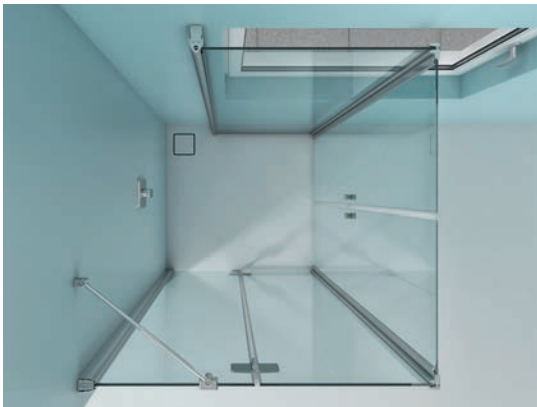

Les parois repliables sur baignoire

Artweger 360 paroi pliante à 1, 2 et 3 vantaux, différentes finitions, également avec parties fixes

Avec paroi fixe

Artweger 360 porte pliante avec partie fixe, et paroi fixe, charnières TWIN à 360°

Twistline porte repliable sans partie fixe, avec paroi fixe, charnières pivotantes

Twistline porte repliable sans partie fixe, avec paroi fixe courte, charnières pivotantes

NOUVEAU : Artweger 360 pour situation avec fenêtre

La nouvelle solution d'aménagement avec une fenêtre dans la gamme ARTWEGER 360 combine la charnière TWIN révolutionnaire à 360° avec une fixation murale sur tube pivotant. Ainsi il est possible d'utiliser l'emplacement devant une fenêtre comme douche. Après la douche les portes sont simplement escamotées, et la fenêtre est de nouveau libre d'accès.

Porte repliable pour fenêtre à 45°, avec tube pivotant à 45° au mur, côté fenêtre, partiellement cadrée, poignées boule.

Livable à partir de 05/2018

Porte repliable pour fenêtre à 90°, avec tube pivotant à 90° au mur, côté fenêtre, partiellement cadrée, poignées boule.