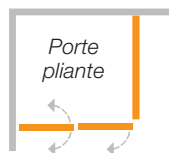

Paroi pliante avec 1 panneau

Paroi pliante à 2 panneaux

Paroi pliante à 2 panneaux

Paroi pliante à 2 panneaux, escamotée

Paroi fixe possible pour tous les modèles

NOUVEAU : PORTES REPLIABLES TWISTLINE

La TWISTLINE se dote d'une version repliable. L'élément de porte le plus éloigné du mur se replie d'abord vers l'extérieur et ensuite toute la paroi peut être escamotée le long du mur.

*accès d'angle avec portes repliables
sans parties fixes, poignée pommeau*

*porte pivotante à 2 panneaux en niche
sans partie fixe, poignée pommeau*

TWISTLINE

*porte pliante à 2 panneaux
sans partie fixe, avec paroi fixe,
poignée pommeau*

*porte pliante à 2 panneaux sans partie fixe,
avec paroi fixe courte, poignée pommeau*

ARTWEGER 360 PORTES PLIANTES

| Modèles | | Receveur standard en cm | Dimension d'installation du receveur en cm | Largeur de passage |
|--|---|--------------------------------------|--|-------------------------|
| Porte pliante pour mur avec fenêtre 45° |  | au cadre réduit | Fabrication sur mesure, jusqu'à maxi largeur 100x100 Hauteur 180 - 200 cm | |
| Porte pliante pour mur avec fenêtre 90° |  | au cadre réduit | Fabrication sur mesure, jusqu'à maxi largeur 100x100 Hauteur 180 - 200 cm | |
| Accès d'angle avec portes repliables sans partie fixe |  | 80x80 90x90 100x100 120x120 | 78,2-80 x 78,2-80 88,2-90 x 88,2-90 98,2-100 x 98,2-100 118,2-120 x 118,2-120 | 96 110 124 152 |