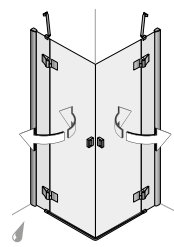

Bij het openen naar binnen zwaait het uiteinde van de deur in de ronde holte van het scharnier en wordt vervolgens voorzichtig door de afdichting van het tweede glasdeel gestopt. Als de deur gesloten is, komen beide afdichtingen tegen elkaar, zodat spatwater weinig kans krijgt.

100% vlak of een optionele 12mm hoge strip, die zorgt voor een nog betere waterdichtheid bij de deur.

Walk In

Pendeldeur aan zijwand

**GP designpartners gmbh,
Christoph Pauschitz, Mag art**

"Voor ons betekent een succesvol productontwerp in de badkamer ook nadenken over de diversiteit aan woonstijlen. Daarom komen in het ontwerp van de Artweger Dynamic rechtlijnig purisme en zachte elegantie harmonieus samen. Dit is precies wat de unieke, optische lichtheid van de bepalende ontwerpelementen mogelijk maakt. Bovendien creëert het ontwerp de beste voorwaarden voor universele acceptatie en formele duurzaamheid".

Naar keuze links of rechts openend, barrierevrije toegang, hoogte 200cm, montage op tegels of douchebak.

Modellen:

Kwartronde douche
2 pendeldeuren en
2 vaste delen

80 x 80 I
90 x 90 I
90 x 90 II
100 x 100 II

Hoekinstap
2 pendeldeuren en
2 vaste delen

80 x 80
90 x 90
90 x 75
75 x 90
90 x 80
80 x 90
100 x 100

Pendeldeur in nis,
1 pendeldeur en
1 vast deel

80
90
100
120

Pendeldeur in nis,
1 pendeldeur en
2 vaste delen