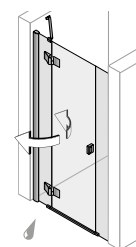

Bij het openen naar binnen zwaait het uiteinde van de deur in de ronde holte van het scharnier en wordt vervolgens voorzichtig door de afdichting van het tweede glasdeel gestopt. Als de deur gesloten is, komen beide afdichtingen tegen elkaar, zodat spatwater weinig kans krijgt.

Hoekinstap
2 pendeldeuren en
2 vaste delen

80 x 80
90 x 90
90 x 75
75 x 90
90 x 80
80 x 90
100 x 100

Pendeldeur in nis,
1 pendeldeur en
1 vast deel

80
90
100
120

Pendeldeur in nis,
1 pendeldeur en
2 vaste delen