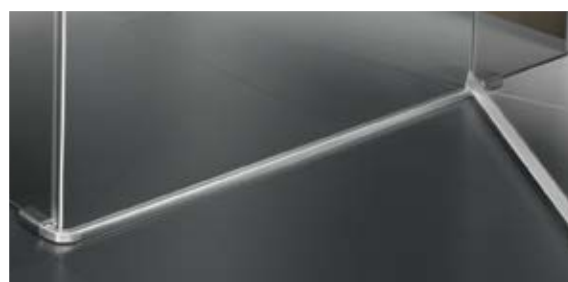

100% vlak of een optionele 12mm hoge strip, die zorgt voor een nog betere waterdichtheid bij de deur.

Walk In

Pendeldeur aan zijwand

**GP designpartners gmbh,
Christoph Pauschitz, Mag art**

"Voor ons betekent een succesvol productontwerp in de badkamer ook nadenken over de diversiteit aan woonstijlen. Daarom komen in het ontwerp van de Artweger Dynamic rechtlijnig purisme en zachte elegantie harmonieus samen. Dit is precies wat de unieke, optische lichtheid van de bepalende ontwerpelementen mogelijk maakt. Bovendien creëert het ontwerp de beste voorwaarden voor universele acceptatie en formele duurzaamheid".