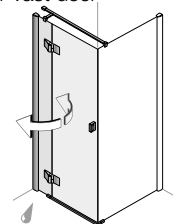

Bij het openen naar binnen zwaait het uiteinde van de deur in de ronde holte van het scharnier en wordt vervolgens voorzichtig door de afdichting van het tweede glasdeel gestopt. Als de deur gesloten is, komen beide afdichtingen tegen elkaar, zodat spatwater weinig kans krijgt.

Hoekinstap
2 pendeldeuren en
2 vaste delen

80 x 80
90 x 90
90 x 75
75 x 90
90 x 80
80 x 90
100 x 100

Pendeldeur in nis,
1 pendeldeur en
1 vast deel

80
90
100
120

Pendeldeur in nis,
1 pendeldeur en
2 vaste delen

90
100
120

Pendeldeur met zijwand
1 pendeldeur en
1 vast deel

80
90
100
120

Zijwand voor pendeldeur

80
90
100

Dynamic Walk In

80
90
100
110
120

Speciale maten mogelijk