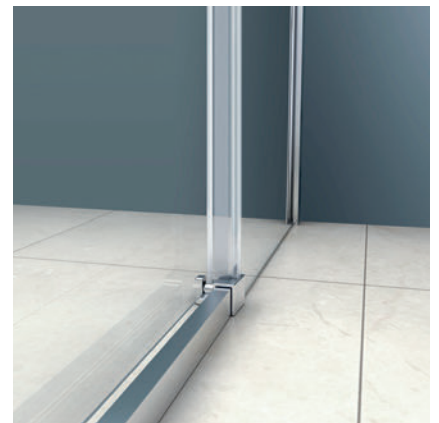

NIEUW:

Artweger SLIDE

schuifdeuren

KLASSIEKERS met een modern DESIGN

De douchewandenserie Artweger SLIDE bevat klassieke modellen schuifdeuren in een modern jasje tegen een aantrekkelijke prijs. Of het nou gaat om een ronde douche of hoekinstap, de modellen van de serie Artweger SLIDE presenteren zich als compacte, stille en ruimtebesparende douchewanden. Door het subtiele, smalle uiterlijk van de profielen het past in iedere badkamer. De kwalitatief hoogwaardige uitvoering van de geleiders en profielen maakt Artweger SLIDE tot een bijzonder betrouwbare serie zonder afbreuk te doen aan design en kwaliteit.

Zeer praktisch: de deurdelen kunnen worden ontkoppeld voor de reiniging.

Achter de elegante wandprofielen is plaats voor een verstelbereik van 1,5 cm. Zo kan SLIDE ook bij schuine muren eenvoudig gemonteerd worden.

Modern en toch strak. Vloerprofielen bij de deur zorgen voor optimaal schuiven en waterdichtheid. De profielloze vaste glasdelen tot op de vloer zorgen voor een dynamische uitstraling.

Artweger SLIDE **SCHUIFDEUREN**

Bij de Artweger SLIDE wordt speciaal hittebestendig veiligheidsglas (EN 12150) gebruikt. Dit is beter bestand tegen stoten en temperatuursveranderingen. Bij breken van het glas ontstaan zeer kleine stukjes, waardoor de kans op verwonding zeer klein is.